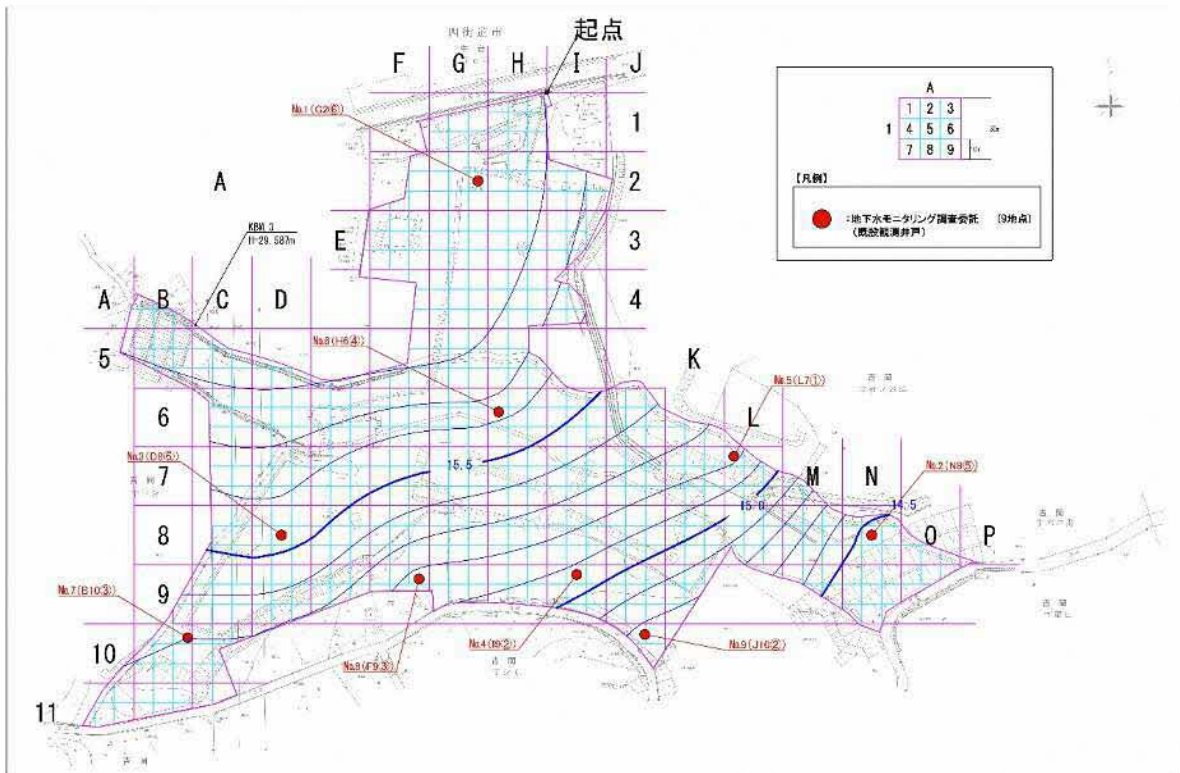

地下水位等高線図 (2024年4月)

地下水位等高線図 (2024年4月)

地下水位等高線図 (2024年7月)

地下水位等高線図 (2024年7月)

地下水位等高線図（2024年10月）

地下水位等高線図（2024年10月）

地下水位等高線図（2025年1月）

地下水位等高線図（2025年1月）