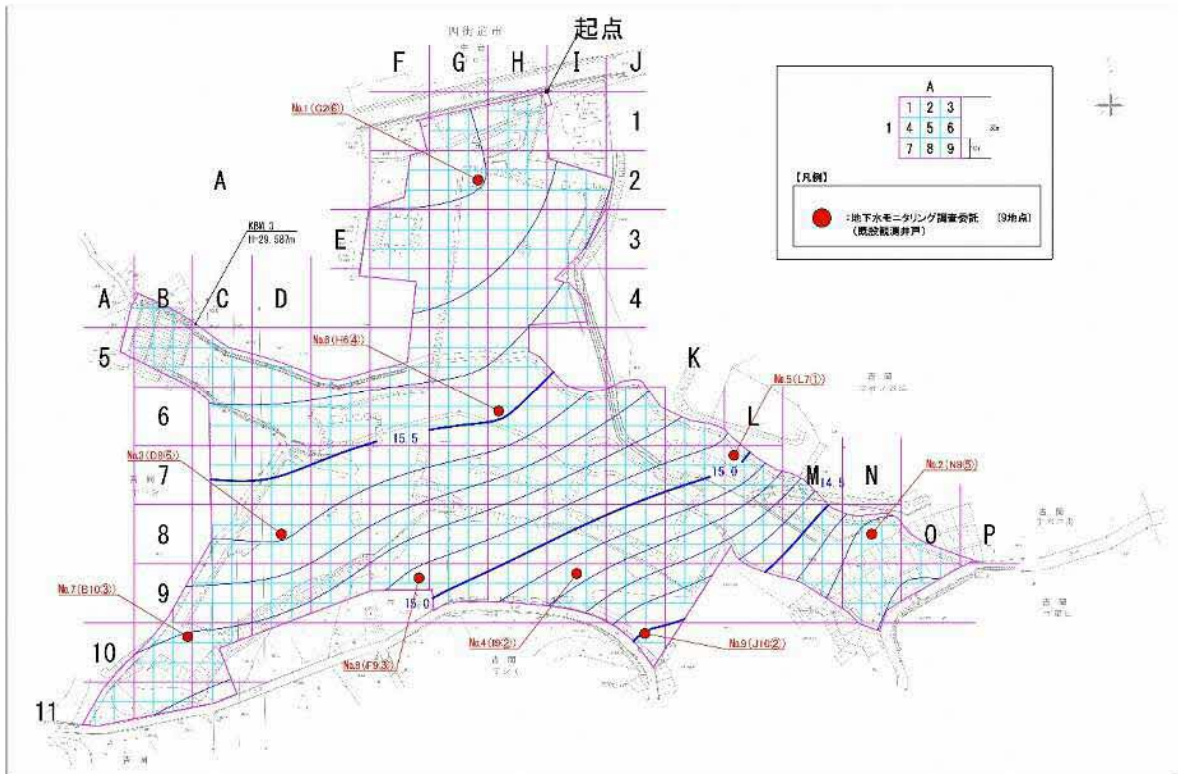

地下水位等高線図 (2024年4月)

地下水位等高線図 (2024年4月)

地下水位等高線図 (2024年7月)

地下水位等高線図 (2024年7月)

地下水位等高線図（2024年10月）

地下水位等高線図（2024年10月）

地下水位等高線図（2025年1月）

地下水位等高線図（2025年1月）