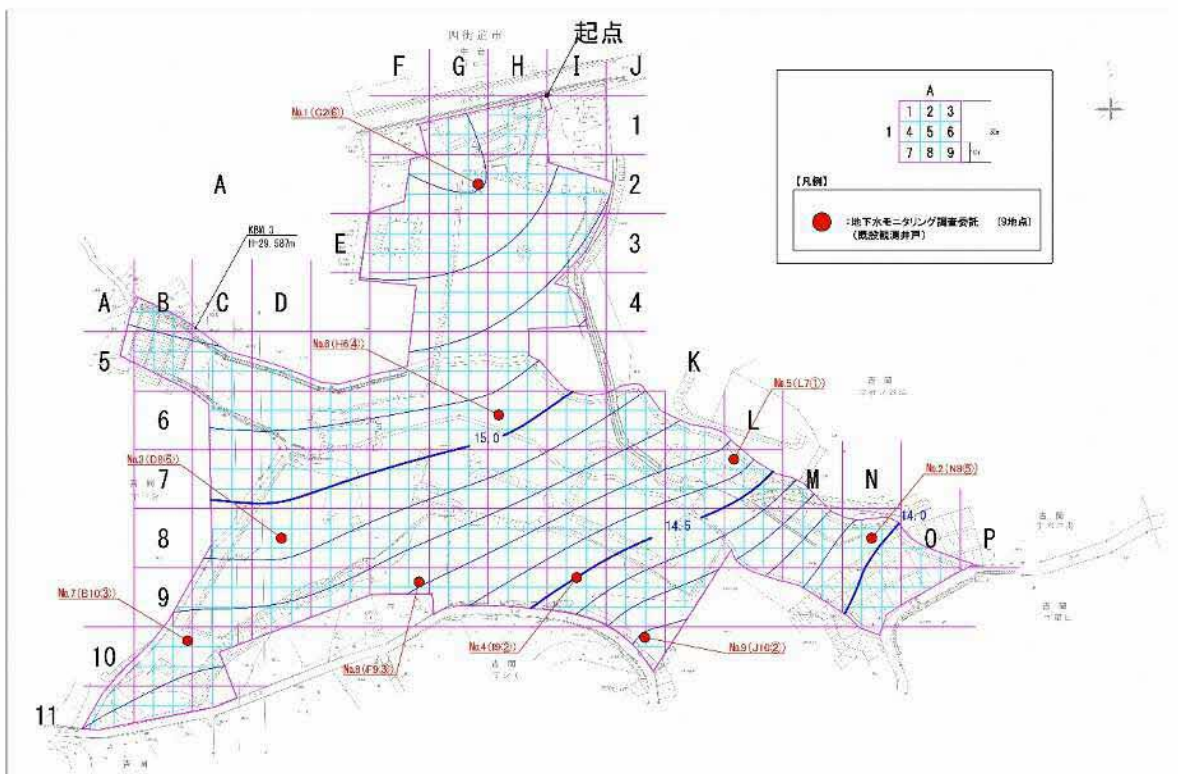

地下水位等高線図 (2024年4月)

地下水位等高線図 (2024年4月)

地下水位等高線図 (2024年7月)

地下水位等高線図 (2024年7月)

地下水位等高線図（2024年10月）

地下水位等高線図（2024年10月）

地下水位等高線図（2025年1月）

地下水位等高線図（2025年1月）